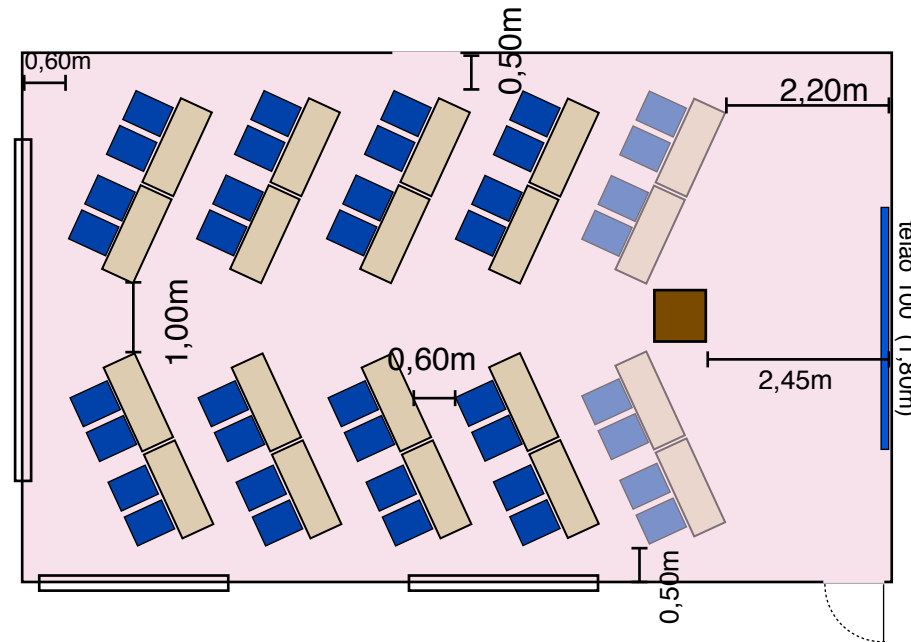

Sala Jequitibás - 11,50m x 7,00m - Espinha de Peixe (com projetor)  
Capacidade máxima - 40 pax (projetor no teto) ou 32 pax (projetor na mesa)

Módulo de palco 1,50m x 1,00m

Cadeira de evento 0,42m x 0,54m

mesa 0,68m x 0,68m (projetor)

Mesa 0,45m x 1,22m

Acrescentar se o projetor for instalado no teto