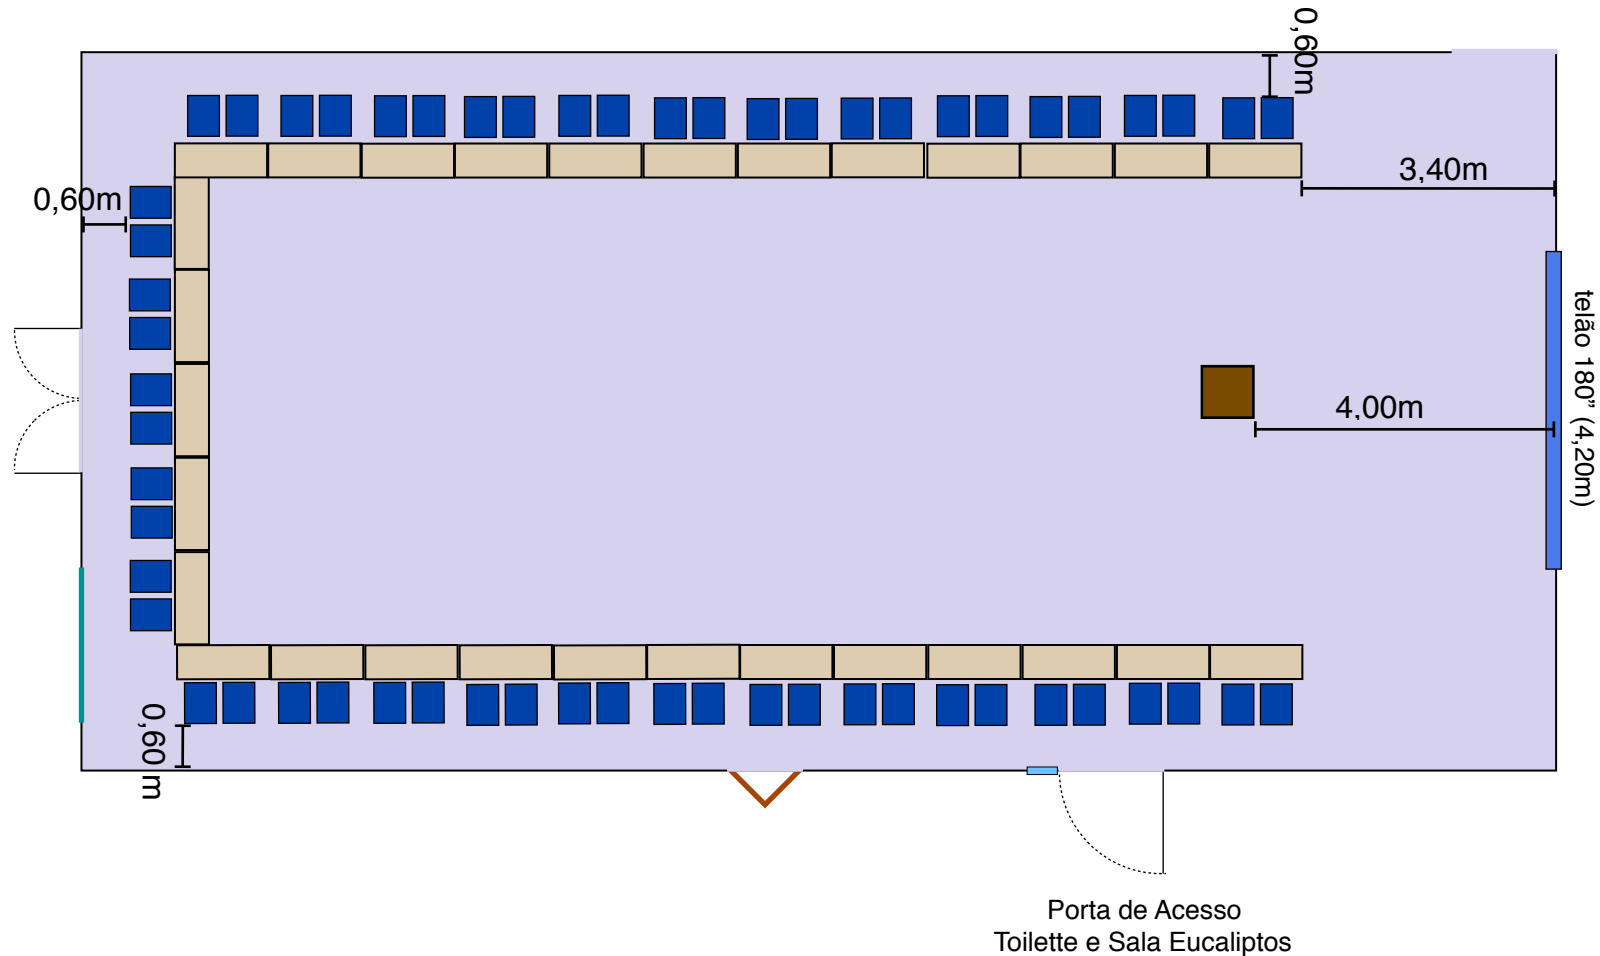

Sala Ipês - 9,5m X 19,50m - "U" (com projetor) Capacidade máxima - 58 pax

- Módulo de palco 1,50m x 1,00m
- Cadeira de evento 0,42m x 0,54m
- mesa 0,68m x 0,68m (projetor)
- Mesa 0,45m x 1,22m