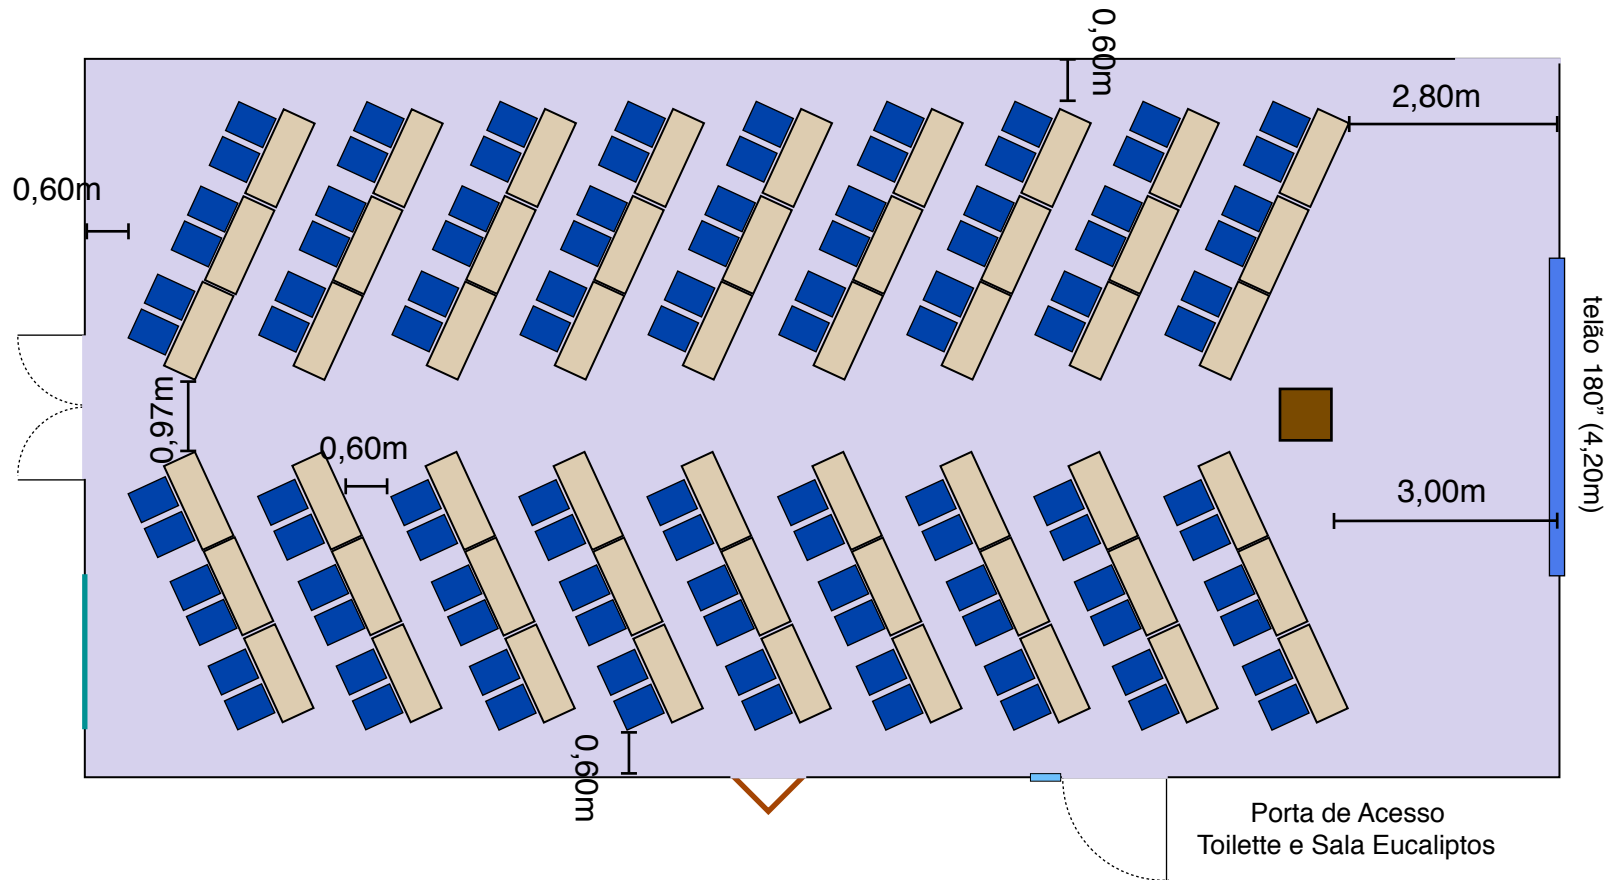

Sala Ipês - 9,5m X 19,5m - Espinha de Peixe (com projetor)

Capacidade máxima - 108 pax

Módulo de palco 1,5m x 1,0m

mesa 0,68m x 0,68m (projetor)

Cadeira de evento 0,42m x 0,54m

Mesa de evento 0,45m x 1,22m