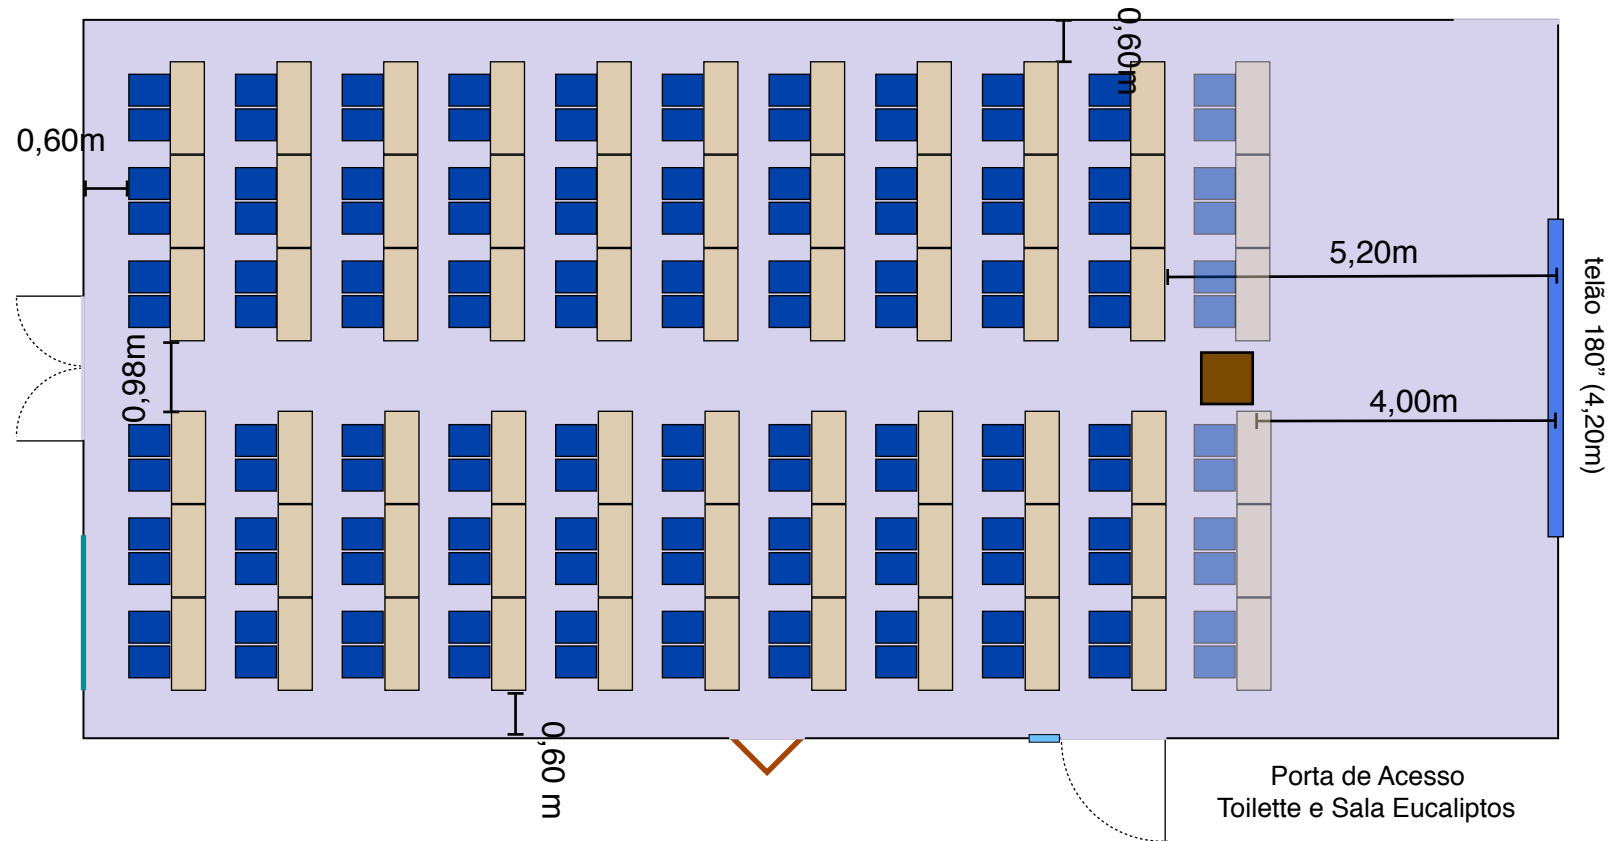

Sala Ipês - 9,5m X 19,5m - Escolar (com projetor)

Capacidade máxima - 120 pax (projetor no chão) 132 pax (projetor no chão)

- Módulo de palco 1,50m x 1,00m
 - Cadeira de evento 0,42m x 0,54m
 - mesa 0,68m x 0,68m (projetor)
 - Mesa 0,45m x 1,22m
- Acrescentar se o projetor for montado no teto