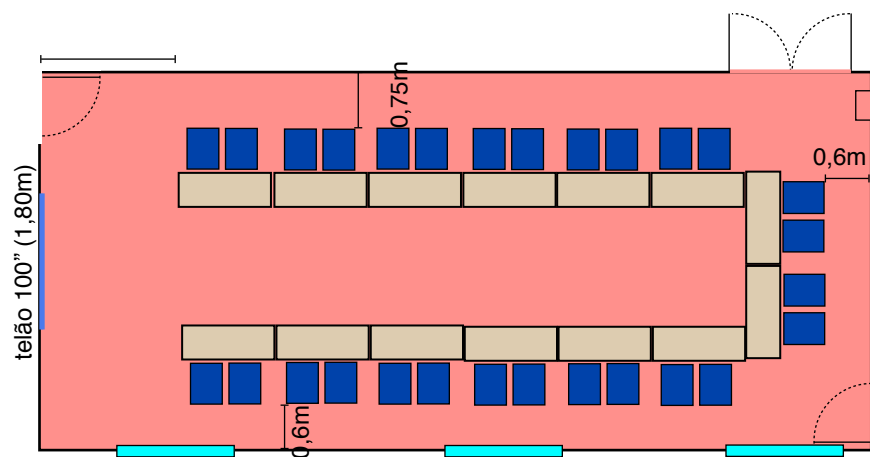

Sala Flamboyants - 11m x 5m - "U"

Capacidade máxima - 28 pax

-  Módulo de palco: 1m X 1,5m
-  Mesa: 0,68m x 0,68m (projedor)
-  Cadeira: 0,42m x 0,54m
-  Mesa: 0,45m x 1,22m