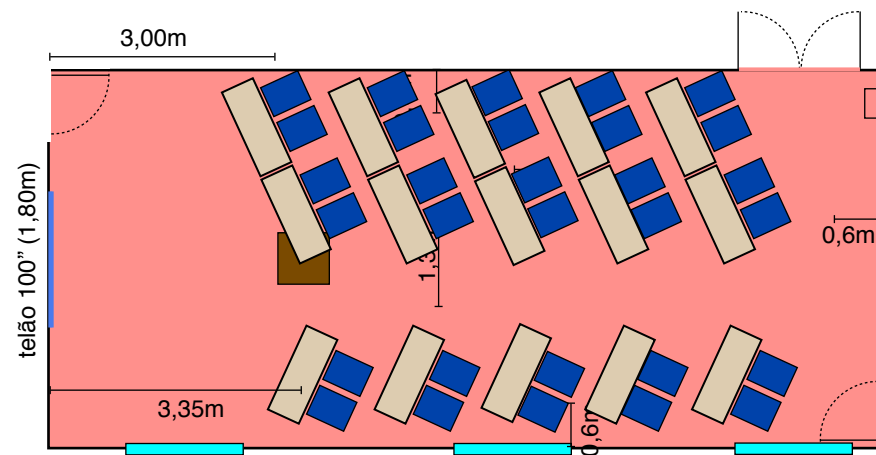

# Sala Flamboyants - 11m x 5m - “Espinha de Peixe” (com projetor) Capacidade máxima - 30 pax

-  Módulo de palco: 1m X 1,5m
-  Mesa: 0,68m x 0,68m (projetor)
-  Cadeira: 0,42m x 0,54m
-  Mesa: 0,45m x 1,22m