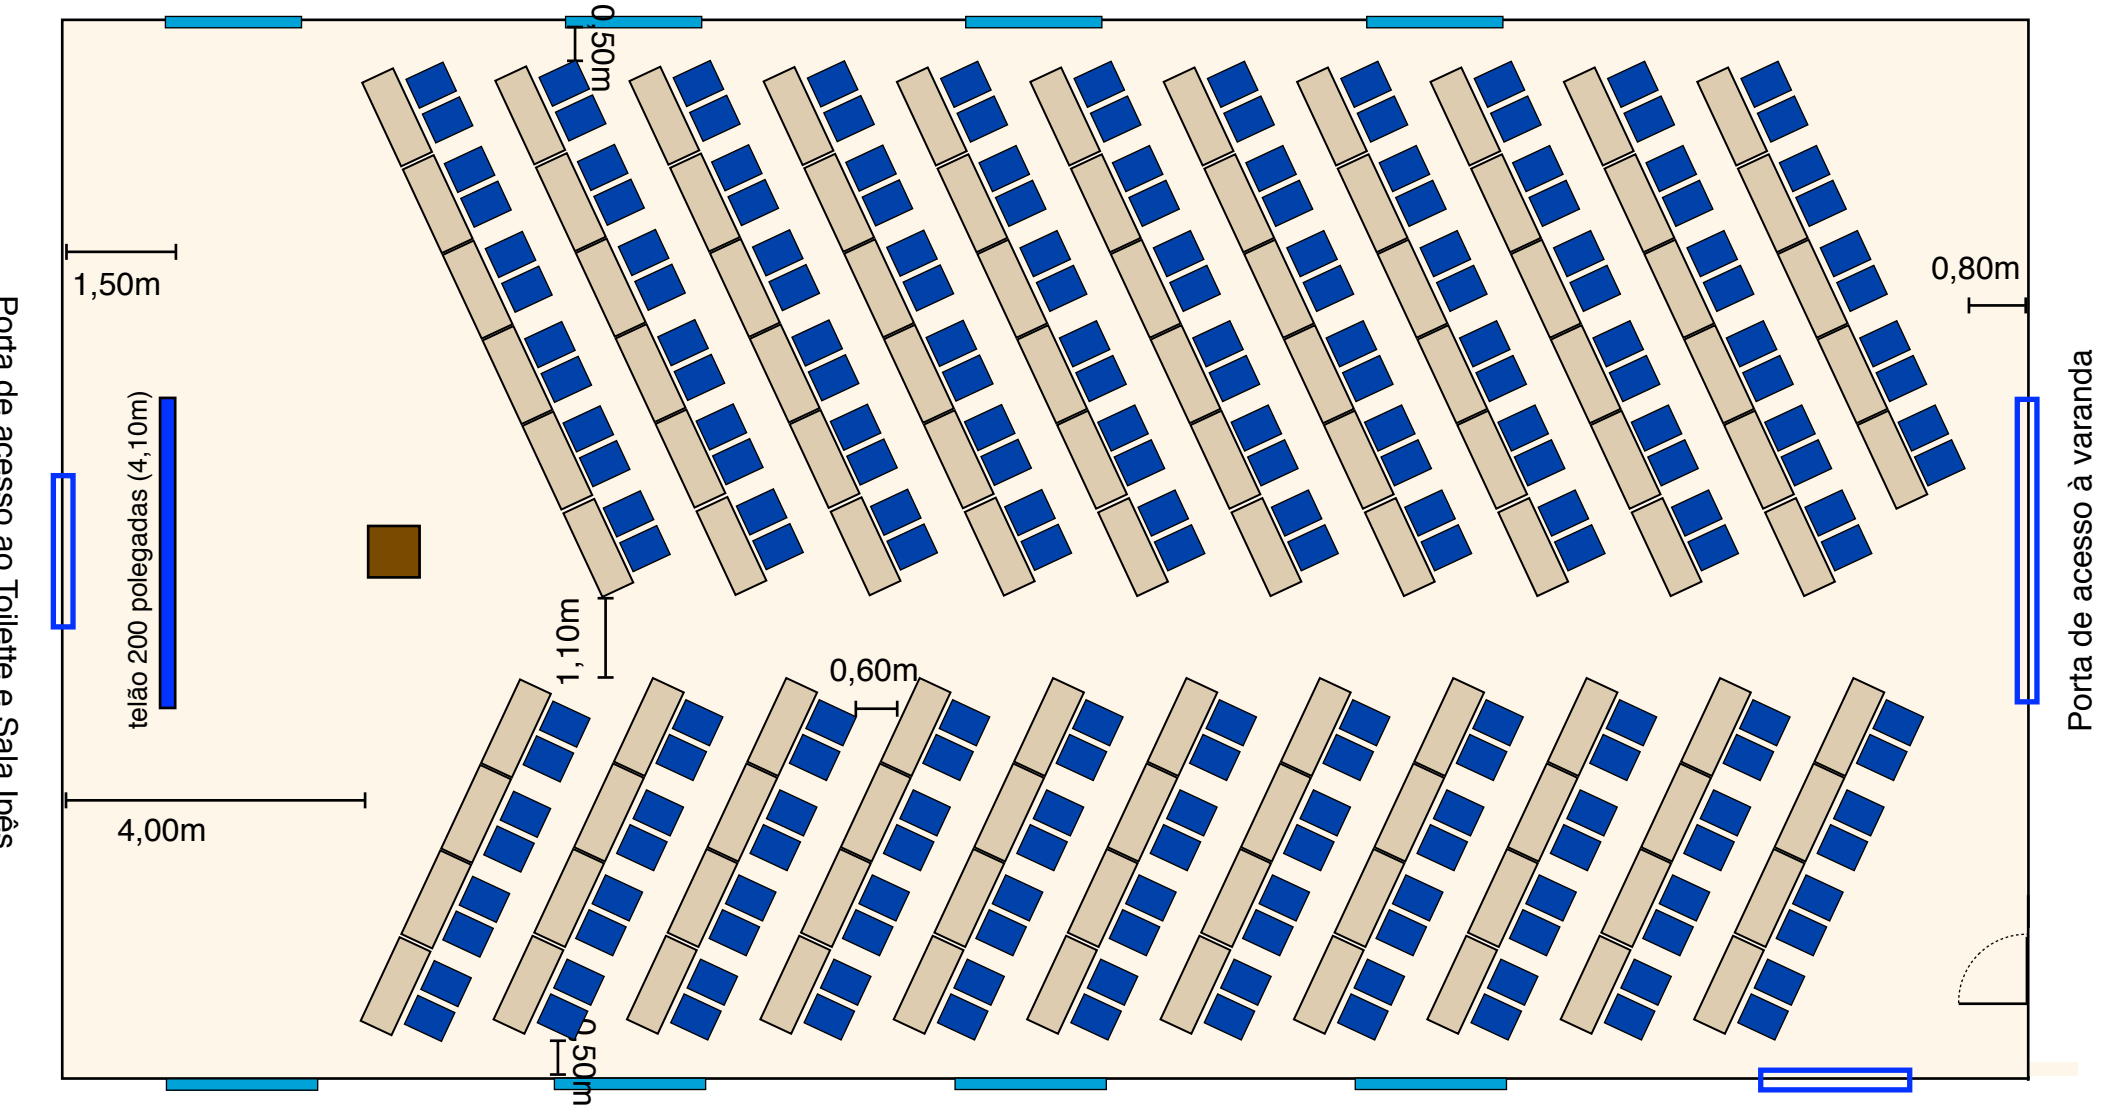

Sala Eucaliptos - 14m x 26m (escala 1:100) - Espinha de Peixe (com projetor)

Capacidade máxima - 218 pax

- Módulo de palco 1,50m x 1,00m
- Cadeira de evento 0,42m x 0,54m
- mesa 0,68m x 0,68m (projetor)
- Mesa 0,45m x 1,22m