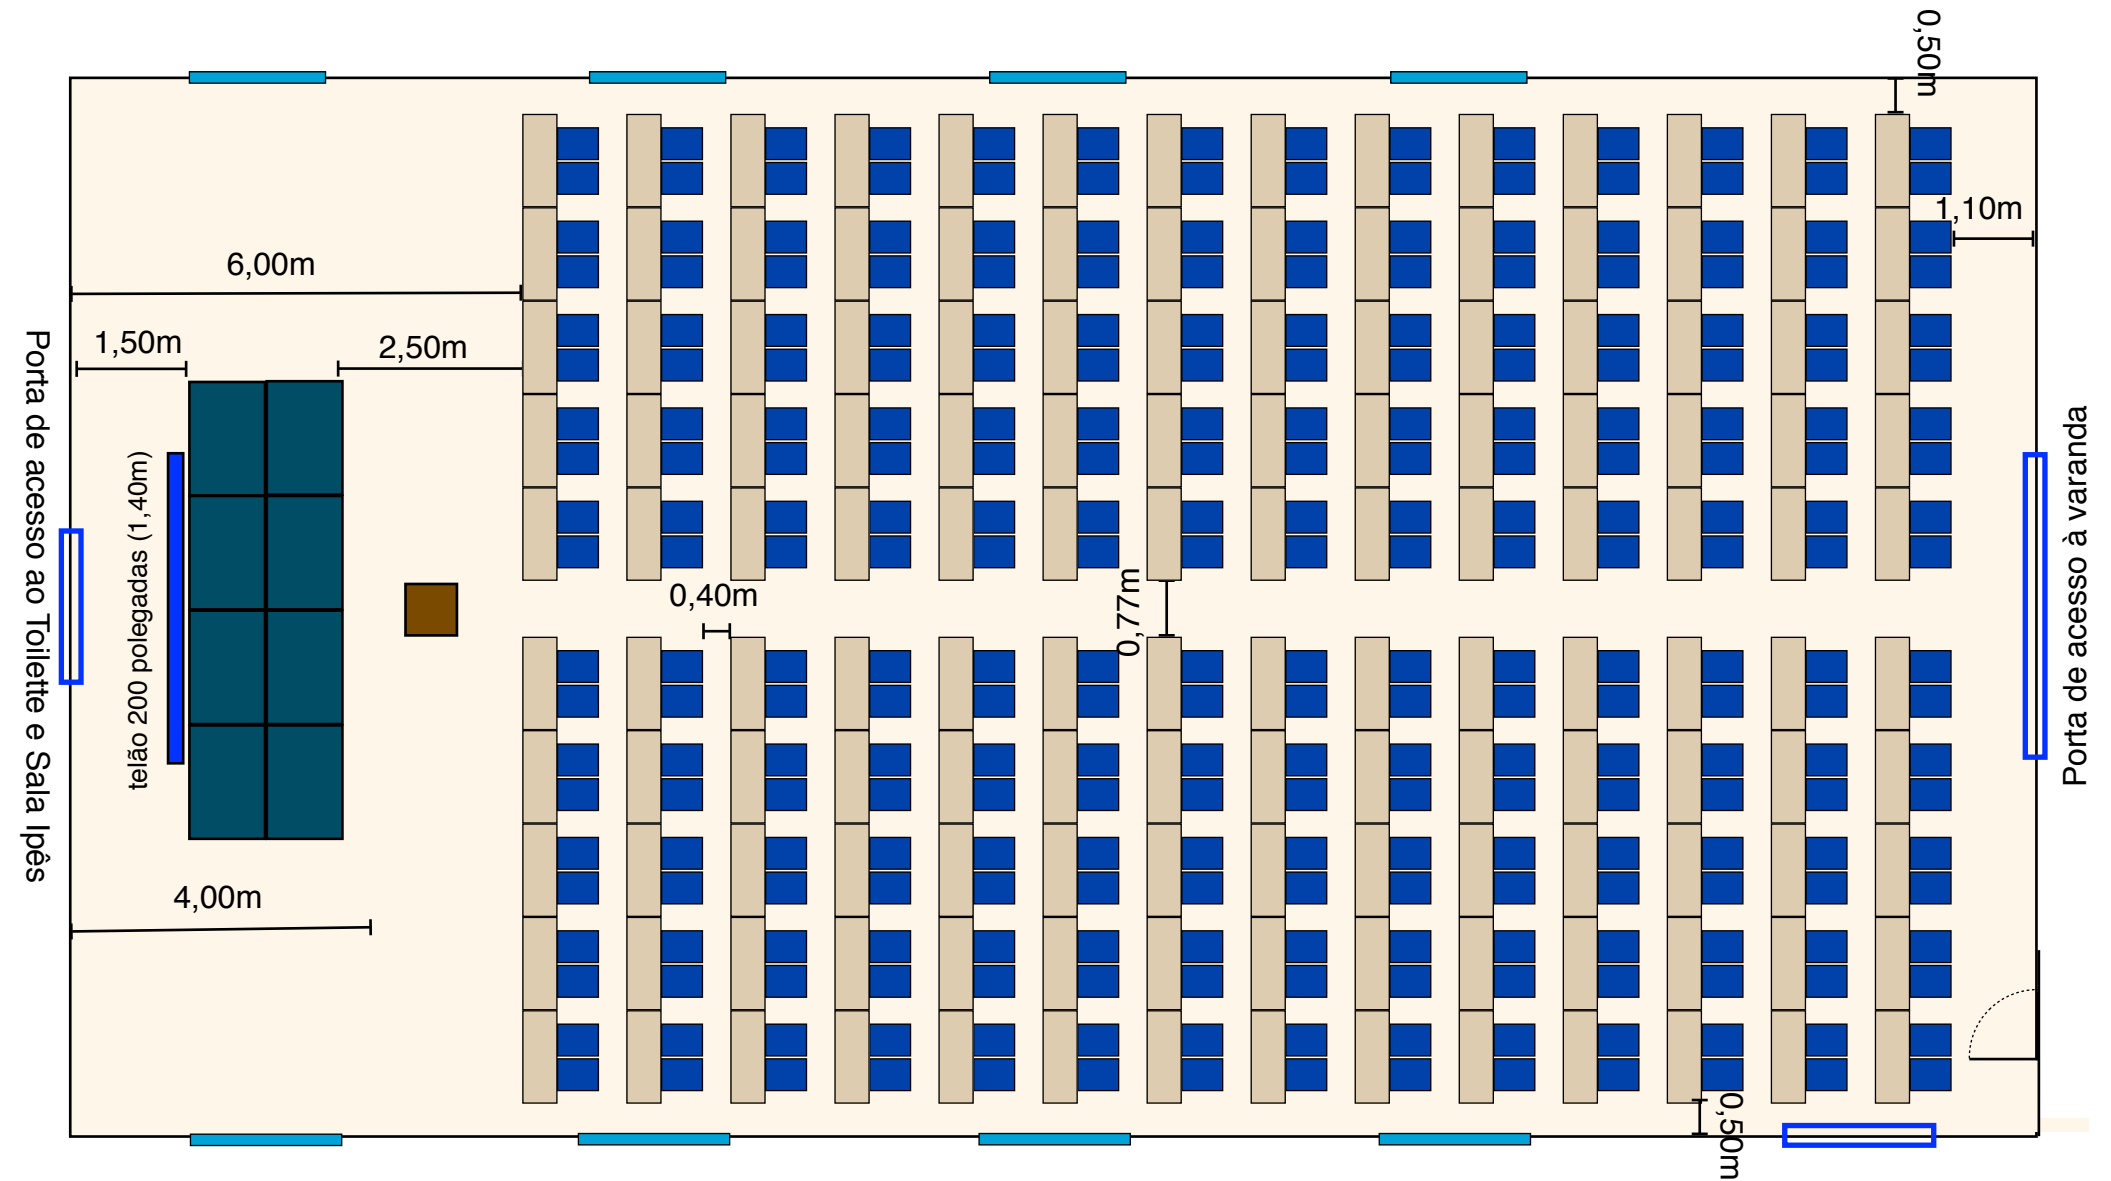

Sala Eucaliptos 14m X 26m (escala 1:100) - Escolar (com palco e projetor)

Capacidade máxima 280 pax (10 cadeiras x 28 fileiras)

- Módulo de palco 1,50m x 1,00m
- Cadeira de evento 0,42m x 0,54m
- mesa 0,68m x 0,68m (projetor)
- Mesa 0,45m x 1,22m