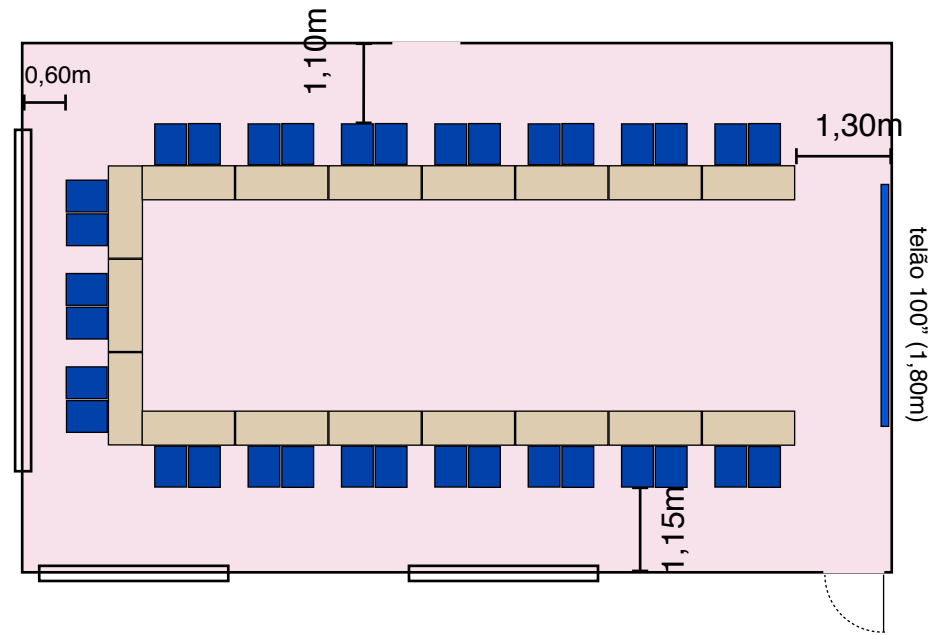

Sala Jequitibás - 11,50m x 7,00m - "U"
Capacidade máxima - 34 pax

-  Módulo de palco 1,50m x 1,00m
-  Cadeira de evento 0,42m x 0,54m
-  mesa 0,68m x 0,68m (projeto)
-  Mesa 0,45m x 1,22m