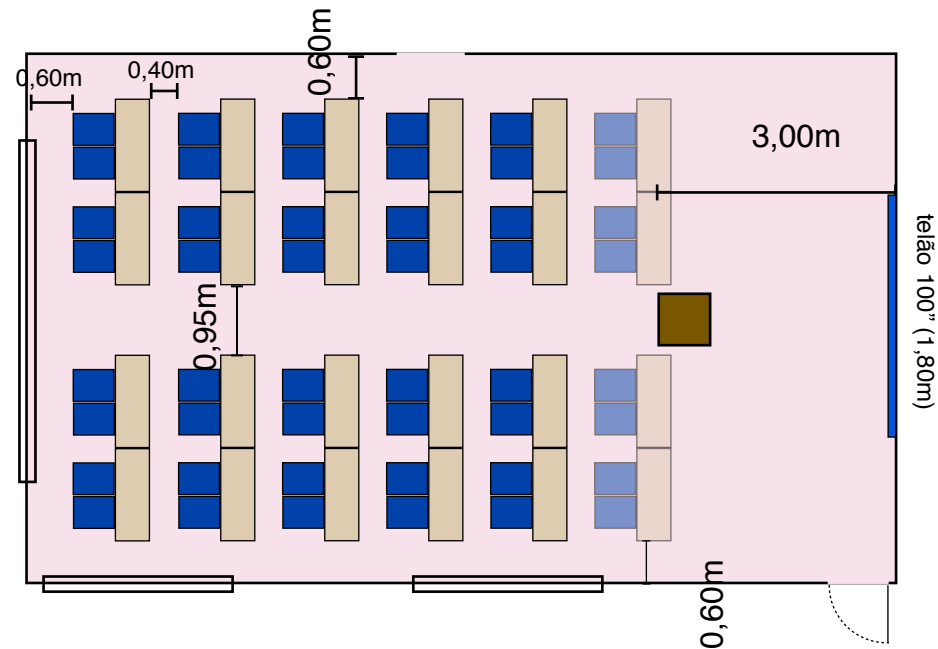

Sala Jequitibás - 12m x 7,5m - "Escolar" com projetor
Capacidade máxima - 48 pax (projektor no teto) ou 40 pax (projektor na mesa)

Módulo de palco 1,50m x 1,00m

Cadeira de evento 0,42m x 0,54m

mesa 0,68m x 0,68m (projektor)

Mesa 0,45m x 1,22m

Acrescentar se o projetor for instalado no teto