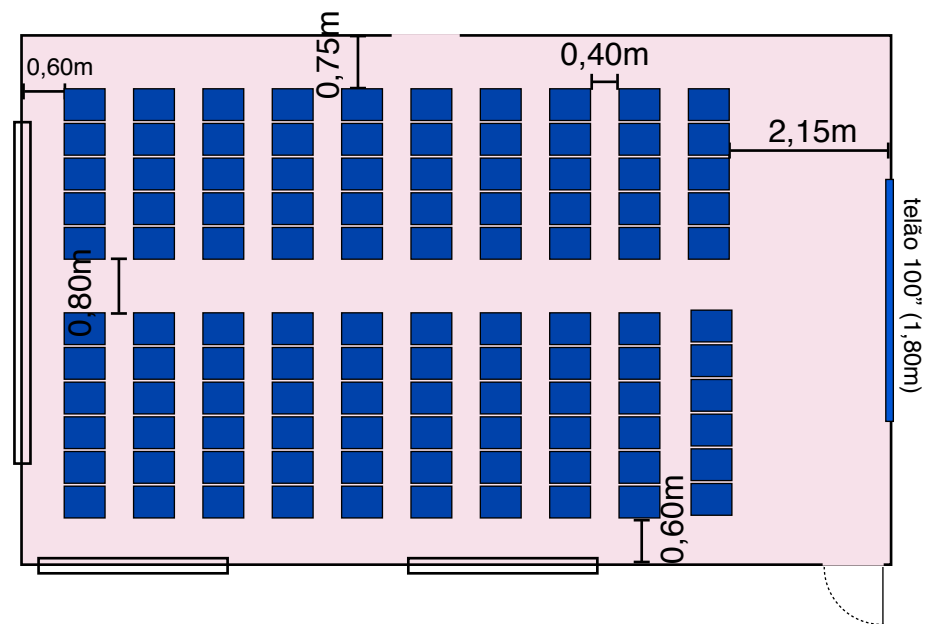

Sala Jequitibás - 11,50m x 7,00m - Auditório
Capacidade máxima - 110 pax

Módulo de palco 1,50m x 1,00m

Cadeira de evento 0,42m x 0,54m

mesa 0,68m x 0,68m (projektor)

Mesa 0,45m x 1,22m