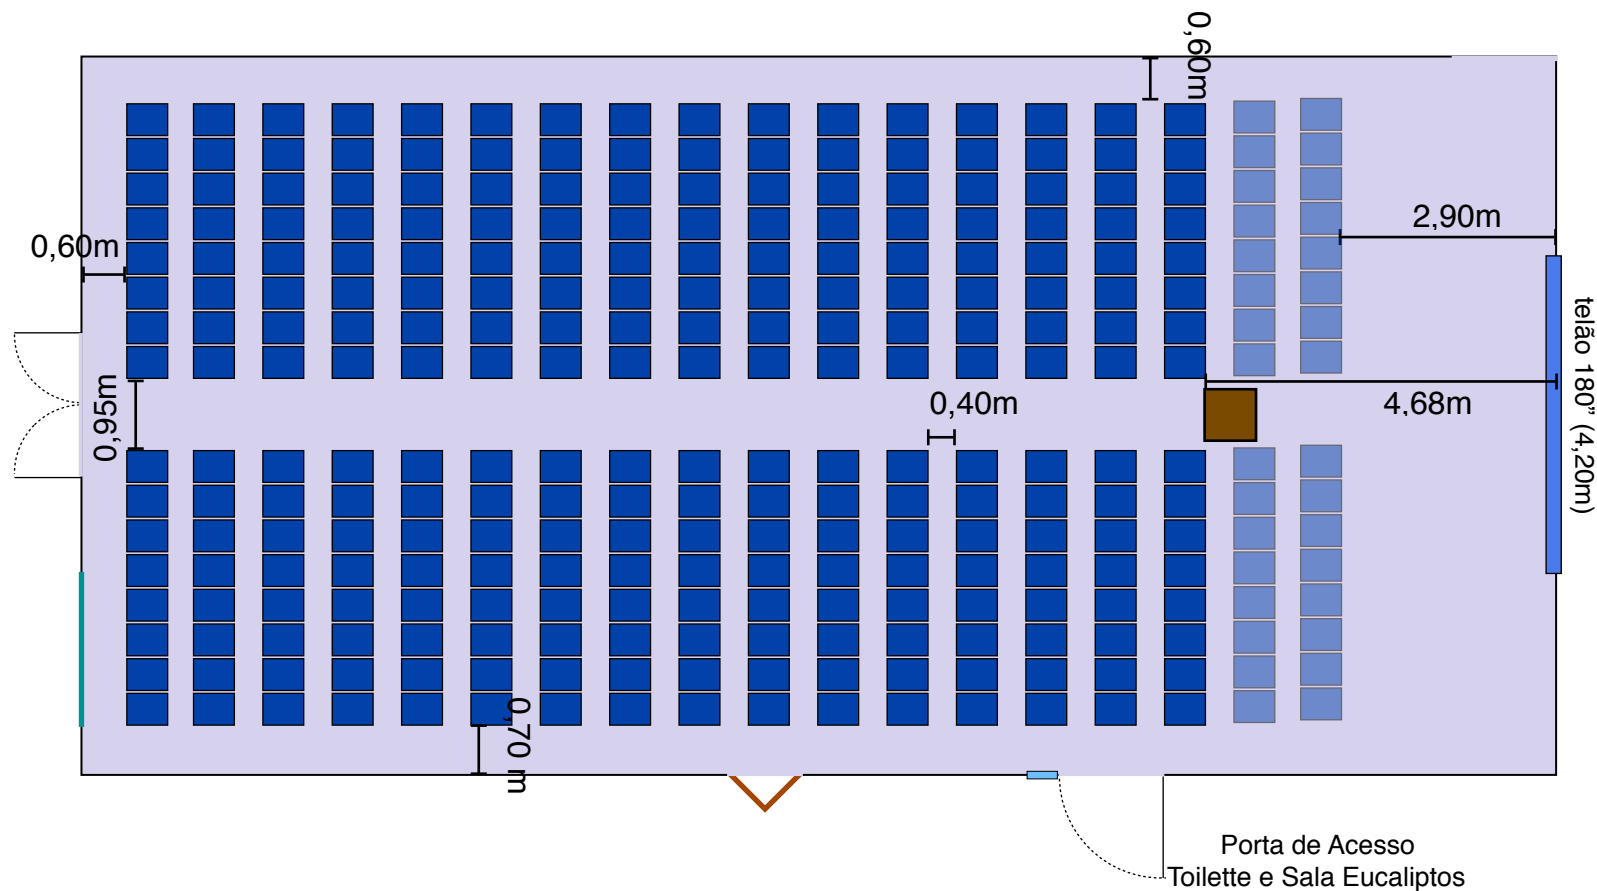

# Sala Ipês - 9,50m X 19,50m Auditório (projektor)

Capacidade máxima - 288 pax (projektor no teto) ou 256 pax (projektor na mesa)

- Módulo de palco 1,50m x 1,00m
- Cadeira de evento 0,42m x 0,54m
- mesa 0,68m x 0,68m (projektor)
- Mesa 0,45m x 1,22m
- cadeiras - Adicionar se o projetor for instalado no teto