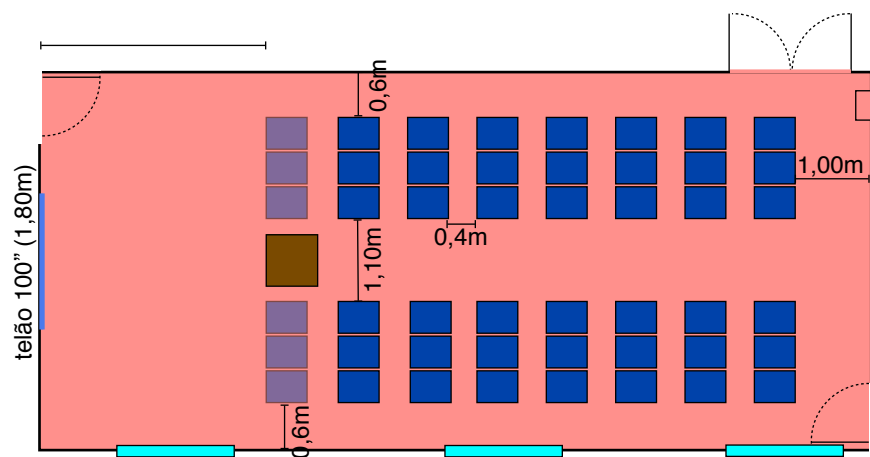

Sala Flamboyants - 11m x 5m - Auditório (com projetor)  
Capacidade máxima - 48 pax (projetor no teto) ou 42 pax (projetor na mesa)

-  Módulo de palco: 1m X 1,5m
-  Mesa: 0,68m x 0,68m (projetor)
-  Cadeira: 0,42m x 0,54m
-  Acrescentar se o projetor for colocado no teto.