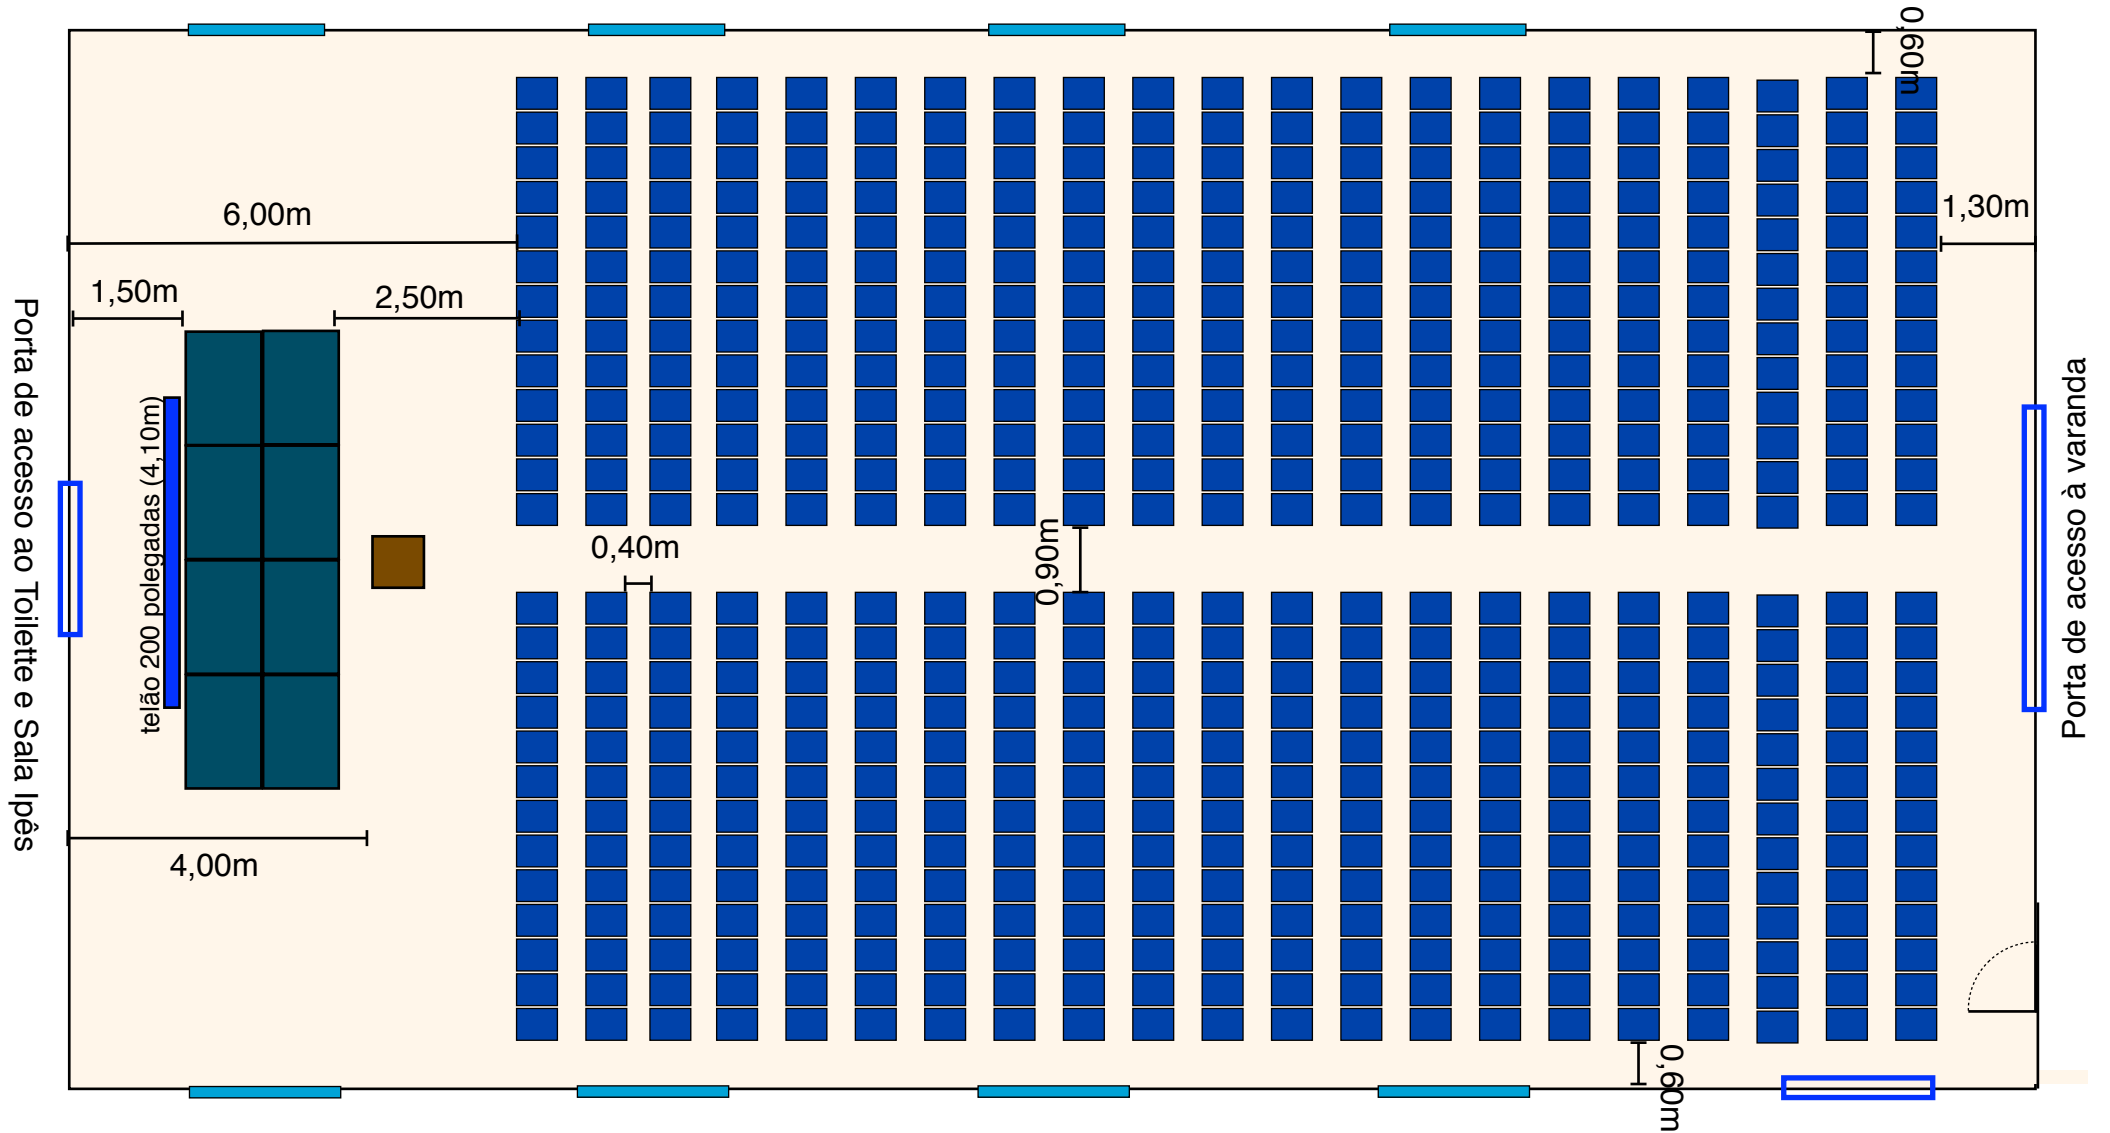

Sala Eucaliptos 14m X 26m (escala 1:100) - Auditório Largura (com palco e projetor)

Capacidade máxima 366 pax

*imagem: distância e angulação entre cadeiras e projetores segundo padrão da Associação Brasileira de Cinematografia (ABC) www.abcine.org.br

Módulo de palco 1,50m x 1,00m

Cadeira de evento 0,42m x 0,54m

mesa 0,68m x 0,68m (projetor)

Mesa 0,45m x 1,22m

Sala Eucaliptos 14m X 26m (escala 1:100) - Auditório (com palco e projetor)

Capacidade máxima 546 pax (13 cadeiras x 42 fileiras)

Módulo de palco 1,50m x 1,00m

Cadeira de evento 0,42m x 0,54m

mesa 0,68m x 0,68m (projetor)

Mesa 0,45m x 1,22m