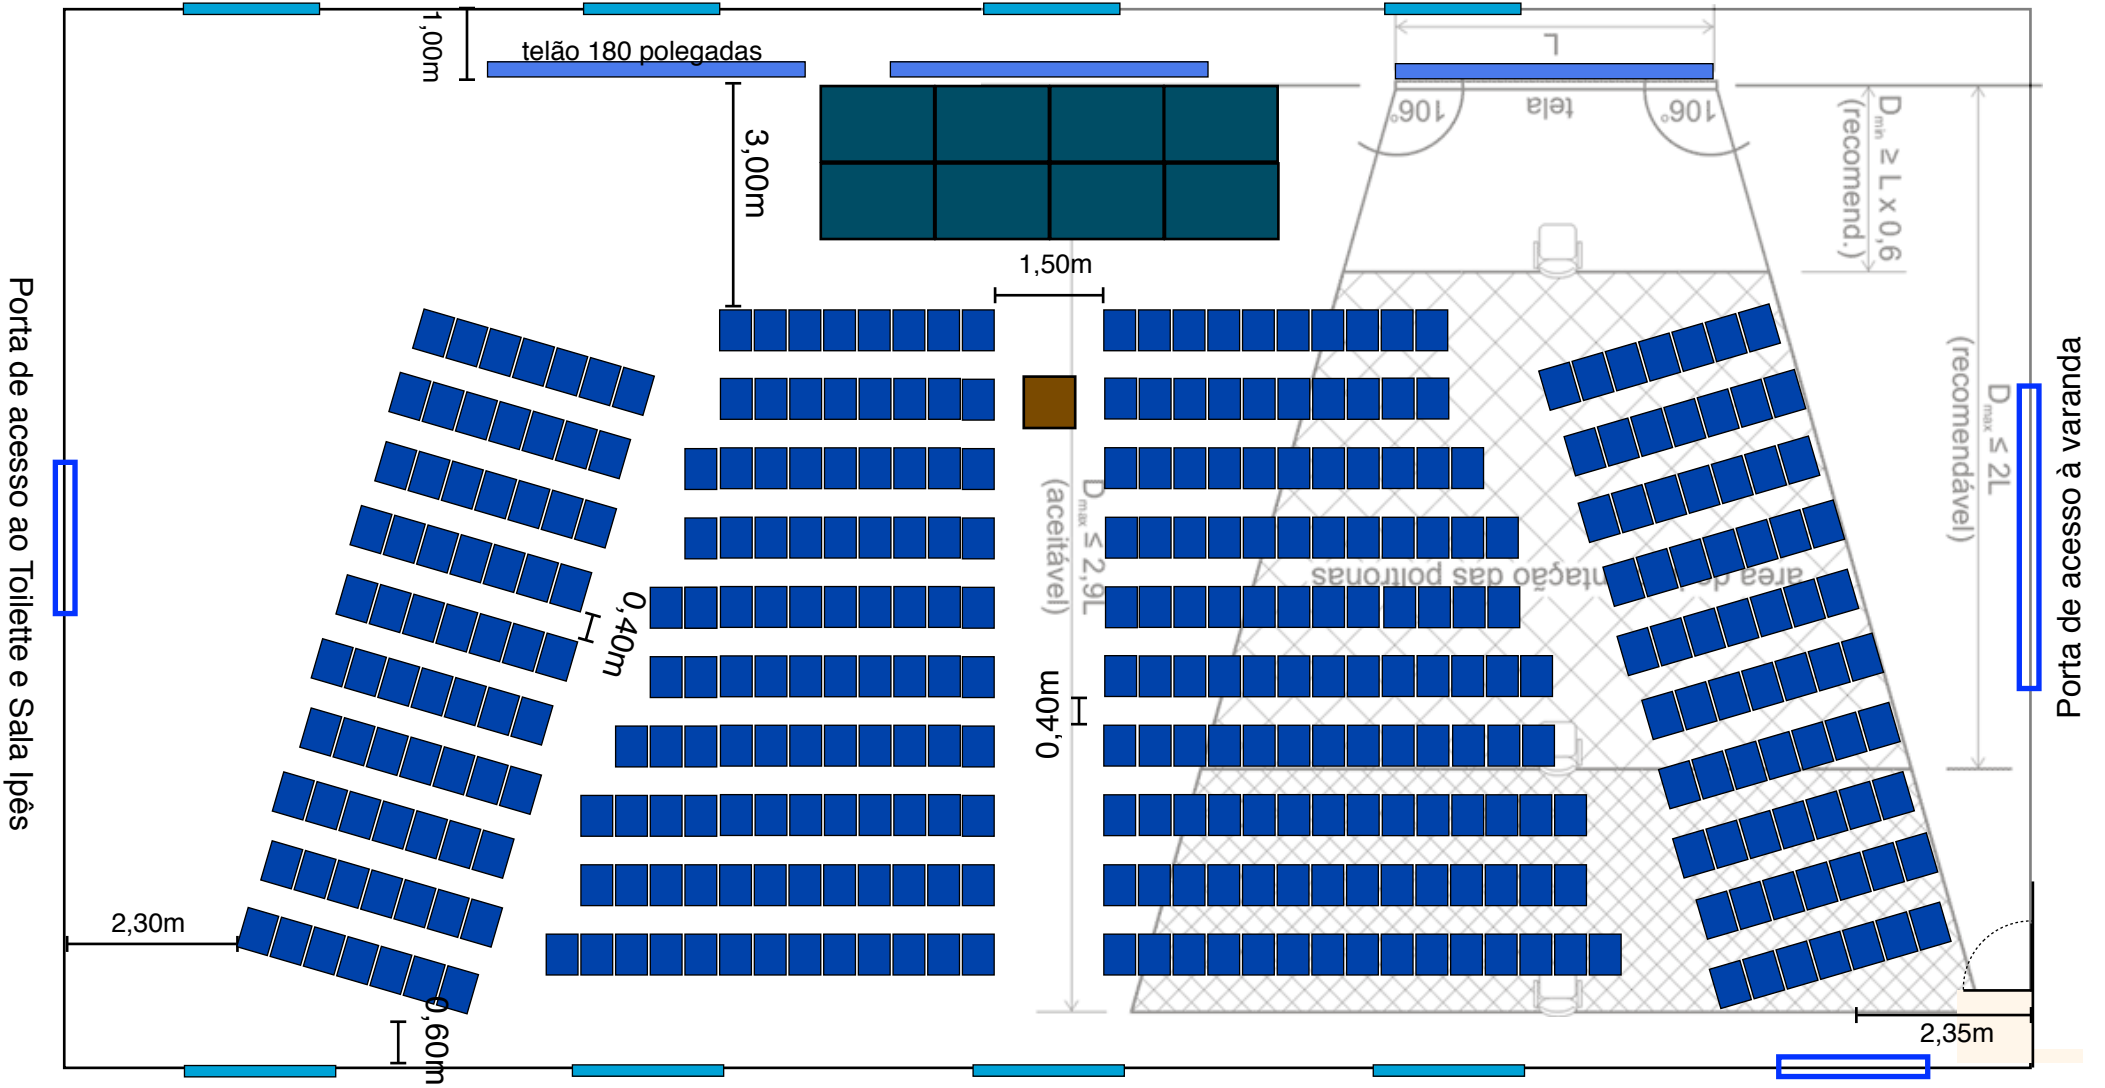

Sala Eucaliptos 14m X 26m (escala 1:100) - Auditório Largura (com palco e projetor)

Capacidade máxima 366 pax

*imagem: distância e angulação entre cadeiras e projetores segundo padrão da Associação Brasileira de Cinematografia (ABC) www.abcine.org.br

Módulo de palco 1,50m x 1,00m

Cadeira de evento 0,42m x 0,54m

mesa 0,68m x 0,68m (projetor)

Mesa 0,45m x 1,22m

Sala Eucaliptos 14m X 26m (escala 1:100) - Auditório (com palco e projetor)

Capacidade máxima 546 pax (13 cadeiras x 42 fileiras)

Módulo de palco 1,50m x 1,00m

Cadeira de evento 0,42m x 0,54m

mesa 0,68m x 0,68m (projetor)

Mesa 0,45m x 1,22m